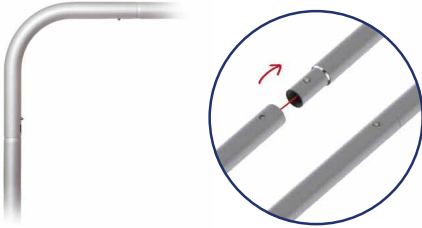

Stand tubulaire

Stand autoportant droit ou courbe
Structure avec visuel imprimé sur tissu 200 g polyester
stretch ignifugé M1. Montage facile et rapide.

Pour habiller
vos fonds de stand